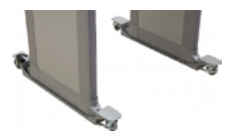

ОПЦИИ

Модуль компьютерного интерфейса CMA

для подключения к компьютерной сети

Пульт дистанционного управления и индикации

Блок бесперебойного питания

до 20 часов автономной работы

Комплект роликовых опор

для мобильного перемещения металлодетектора